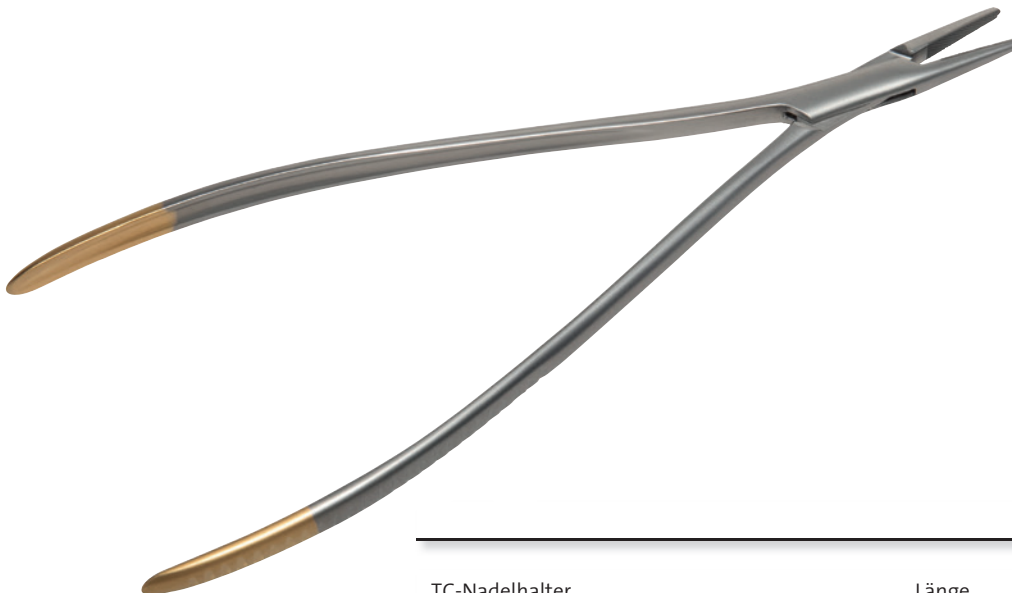

CRILE-WOOD

Nadelhalter Needle holder	Länge length	Bestell-Nr. Ordering No.
	18 cm / 7 inch	05-013.18

TC-Nadelhalter TC Needle holder	Länge length	Bestell-Nr. Ordering No.
	18 cm / 7 inch	05-127.18

▶ andere Ausführungen und Größen auf Anfrage
other specifications and sizes upon request